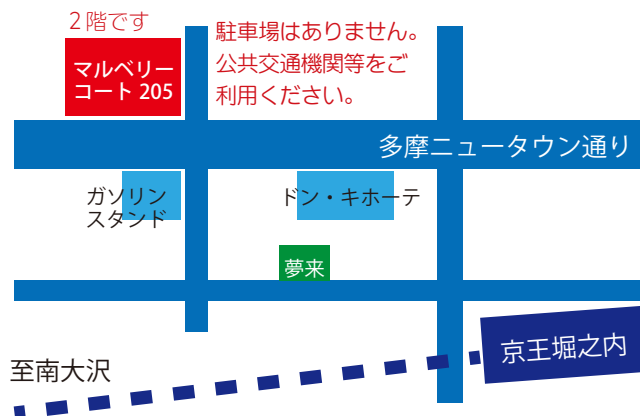

フリースペース 草むらのつどい

開催中

仲間同士の交流

おしゃべりの場

お茶のみの場

悩みやうけの場

毎週金曜日開催！

時間：13:30～16:00

場所：マルベリーコート205号室

八王子市松木 32-15 京王線堀之内駅下車徒歩 10 分

家族会では、草むらメンバーとその友人・家族のいこいの場を開設しています。仲間同士の交流、趣味の話など、おしゃべりの場、お茶のみの場、日頃の悩みごとやぐちの場、ひまつぶしの場にぜひご利用ください。

参加費・事前予約不要

東京都八王子市松木 32-15
マルベリーコート205号室
京王堀之内駅から約10分
オートロックなので、玄関ホールで「205」を押してください。