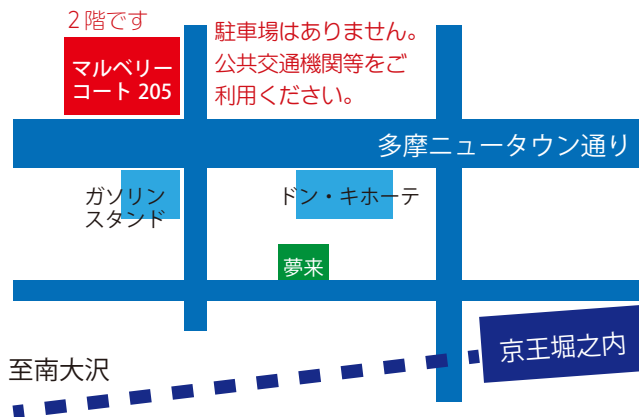

## 毎週土曜日開催！

時間：13:30～16:00

場所：マルベリーコート205号室

八王子市松木 32-15 京王線堀之内駅下車徒歩 10分

家族会では、草むらメンバーとその友人・家族のいこいの場を開設しています。仲間同士の交流、趣味の話など、おしゃべりの場、お茶のみの場、日頃の悩みごとやぐちの場、ひまつぶしの場にぜひご利用ください。

参加費・事前予約不要

東京都八王子市松木 32-15  
マルベリーコート205号室  
京王堀之内駅から約10分  
オートロックなので、玄関ホールで「205」を押してください。

<お問い合わせ>

**080-1085-0881**  
月～金 9:00～16:30

主催：NPO法人多摩草むらの会 家族会